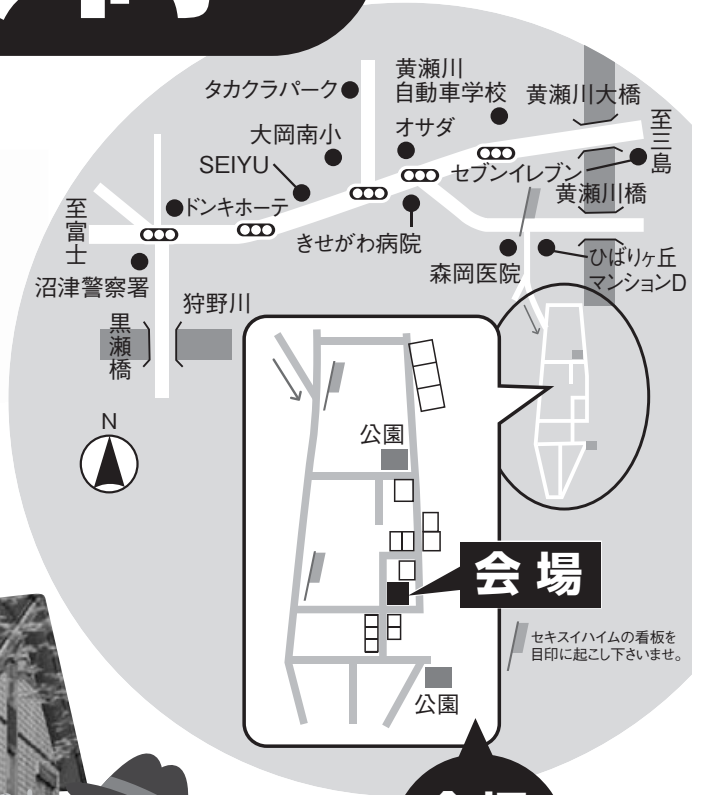

住まいの**なほ**見聞会 **10/3** 土・**4** 日

10:00AM~4:00PM (雨天でも開催)

沼津市 | 大岡

ゆとりある生活にふれる
上質な2日間。

『オール電化』や『タイル外壁』を採用しライフサイクルコストを低減。さらに『ウォームファクトリー』を搭載していますので、冬場も快適に過ごせます。4LDK+納戸空間のある住まいです。お施主様こだわりのたっぷり収納計画もご覧下さいませ。

Domani

4LDK+納戸

- 延床面積 / 118.12㎡ (35.73坪)
- 1F / 61.72㎡ (18.67坪)
- 2F / 56.40㎡ (17.06坪)

会場案内

お問い合わせ (沼津下香貫展示場)
☎ 055-935-0818

写真はイメージです。

会場にはあったかハイムの**ヒント**がいっぱい。
ご家族お揃いでぜひお越し下さい。

	<h4>基礎断熱</h4> <p>底冷えの日も、ご安心ください。セキスイハイムのあたたかさは、「基礎」にしっかりと支えられています。</p>	<h4>高气密・高断熱</h4> <p>セキスイハイムは工場生まれ。精密なクルマのように、「高气密・高断熱」の家ができあがります。</p>
<h4>ウォームファクトリー</h4> <p>「ウォームファクトリー」なら、1階すべてが足下からあたたかい。冬を忘れてしまいそうな心地よさです。</p>	<h4>エアファクトリー</h4> <p>快適な暖かさは、快適な空気から。たとえ街中でも室内は、日本アルプス並みの清潔さを保ちます。</p>	<h4>ウォームエアリー</h4> <p>「ウォームエアリー」なら、住まいるごと、あたたかい空気が循環。家族みんなにやさしい家になります。</p>