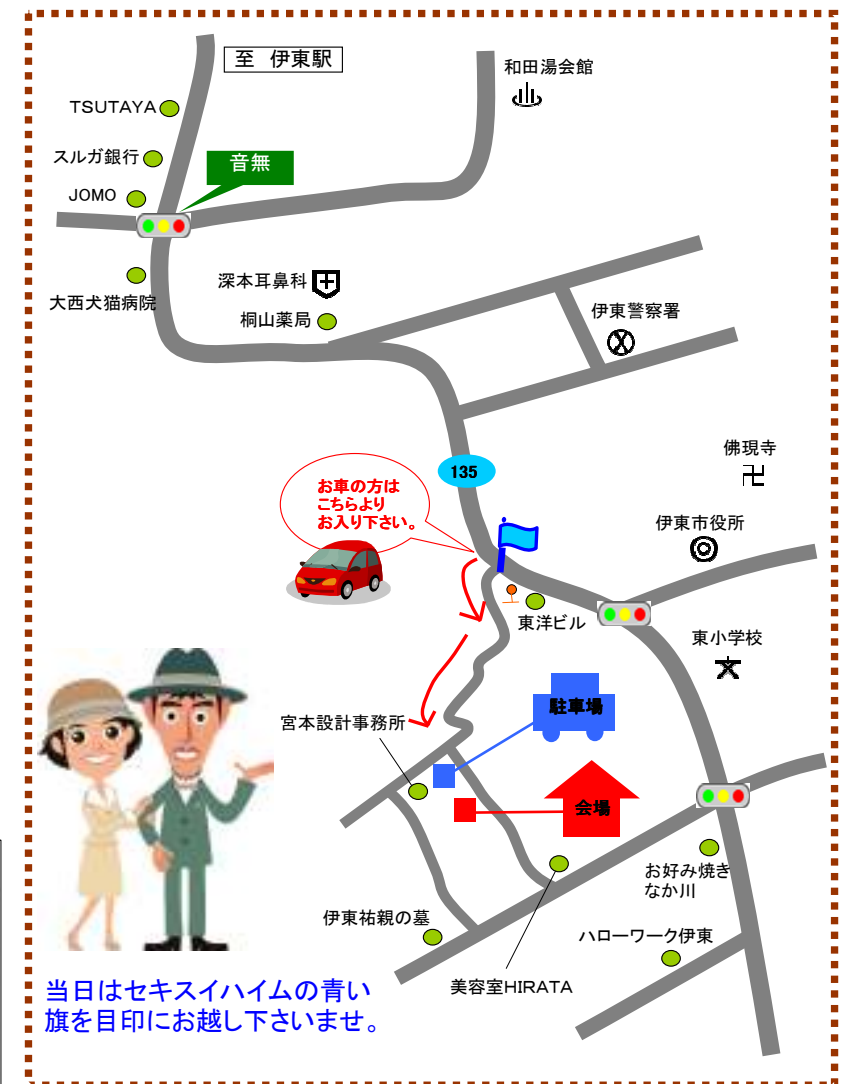

お問合せは

セキスイハイム東海(株) 伊東展示場

ホームページ >> <http://www.816t.jp>

〒414-0051 伊東市吉田348-2

営業マンガログ >> <http://numazu.blog816t.com/staff>

TEL 0557-44-1404

営業時間 10:00～18:00 定休日 毎水、第1、2、3木曜日

宅建/静岡県知事(7)第5528号 建設業/静岡県知事(特-17)第8673号 (社)静岡県宅地建物取引業協会会員 東海不動産公正取引協議会加盟

地図はこちら