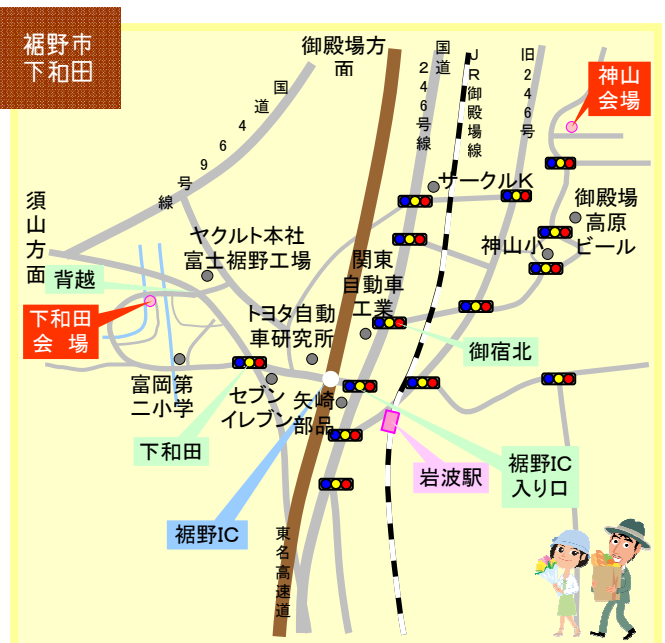

あったかハイムの「あったか」って
どんな「あったか」??

床下蓄熱暖房システム

Warm Factory (ウォームファクトリー)

夜中や朝の寒さがすくない、24時間暖かさです!
そのヒミツは・・・

ウォームファクトリーは、床下に置いた蓄熱暖房器で1階床面からフロア全体を暖めるシステム。蓄熱暖房器が、朝からゆっくりと放熱する事で1日中快適な環境を実現します。さらに高気密・高断熱の躯体が外気の侵入や室外へ逃げるのを抑え、安定した暖かさを保ちます。